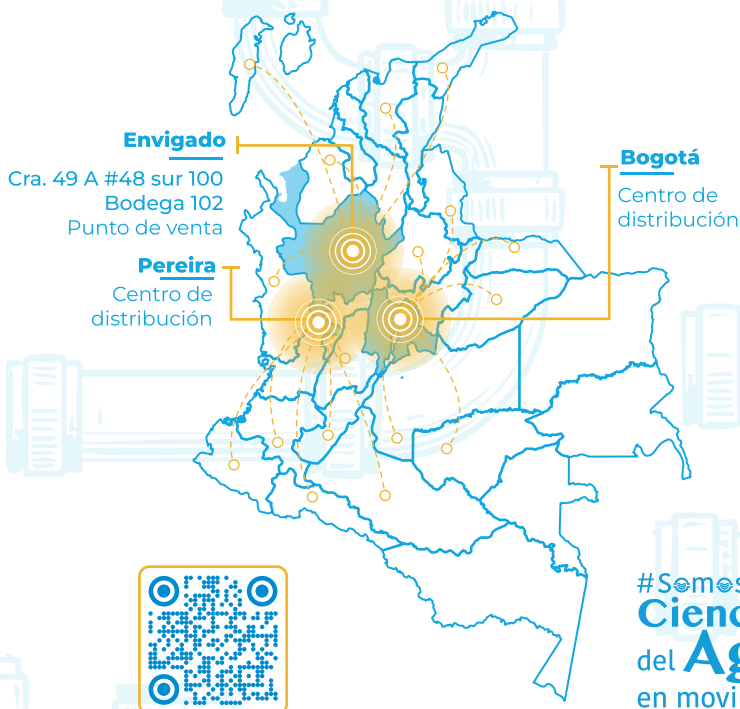

Contamos con laboratorio acreditado bajo norma **ISO 17025:2017**, para calibración de medidores de agua potable fría en los diámetros desde 1/2" hasta 1 1/2"

CONTÁCTANOS

Nuestros productos llegan a diferentes regiones del país gracias a una distribución eficiente y segura.

info@acuatubos.com.co - (604) 604 3838 / 310 459 6721

Síguenos en @ f @acuatubos

www.acuatubos.com.co